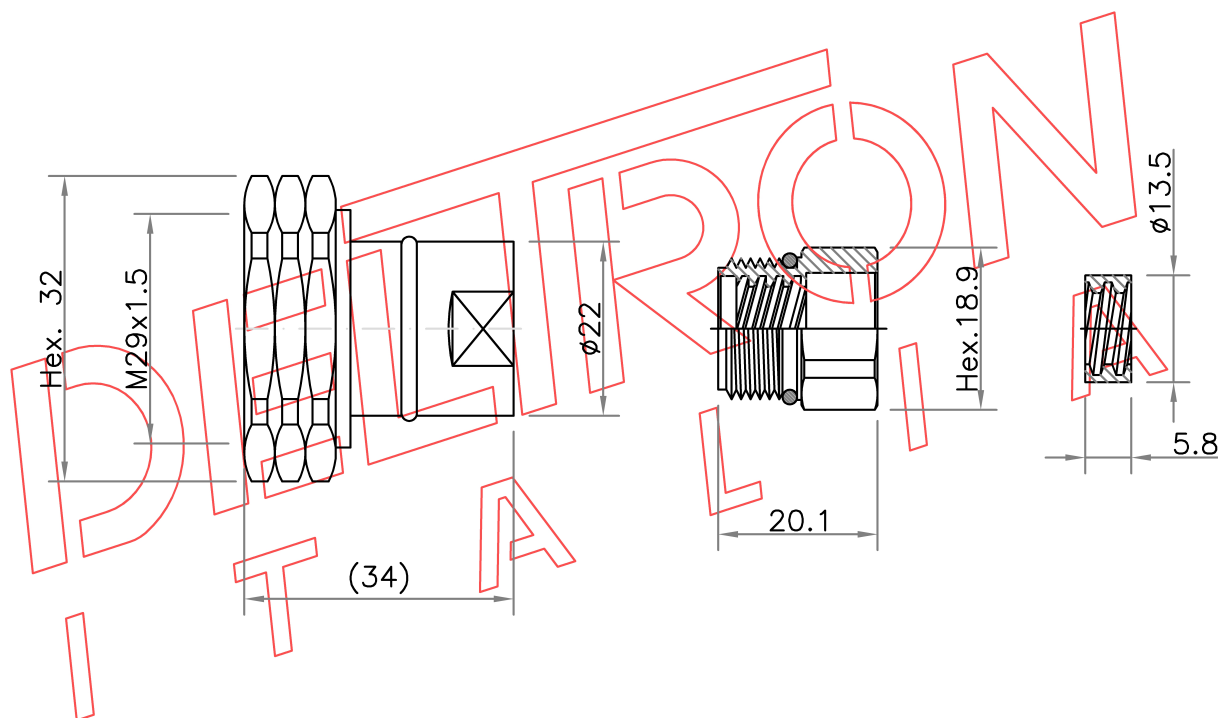

Codice - Code

DE402111

DELTRON
ITALIA SRL

Descrizione - Description

Connettore 7/16 maschio per cavo 1/2" superflex - 7/16 male for 1/2" superflex cable

Materiale - Material

Corpo - Body

Ottone - Brass EN12164-CW614N

Finitura - Finish

Ag 5-7 micron

Ag 5-7 micron

Ni 5-7 micron

I dati sopra riportati possono essere cambiati senza preavviso - The above mentioned data might be modified without any advanced notification

DELTRON ITALIA S.r.l. Via Monte Generoso, 231 21042 Caronno Pertusella (VA) Italia
Tel: +39 0296451891 - Fax: +39 0296451760 - Email: info@deltronitalia.it - http://www.deltronitalia.it